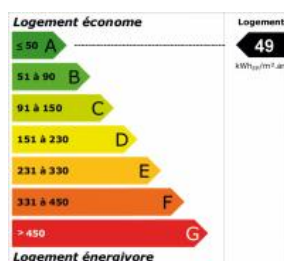

Programme neuf à prix promoteur, à Saint-Raphaël, à pied de la mer et des commerces de proximité, cette résidence d'architecture contemporaine est un véritable tout à pied. Appartement 2P au 1er étage Vaste séjour donnant sur terrasse, une chambre. Possibilité en supplément place de parking ou garage. Livraison 2ème trimestre 2020. Frais notaire réduits.